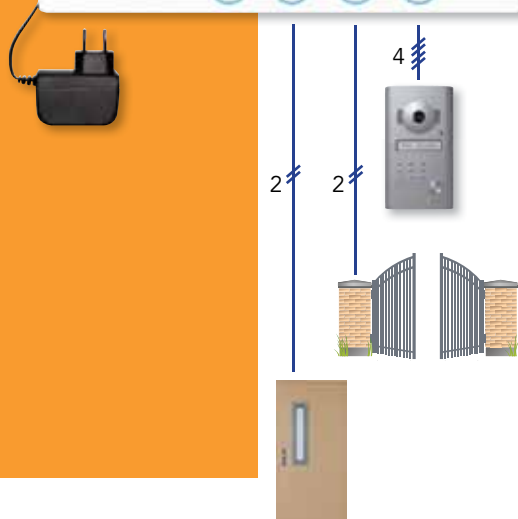

www.entrya.eu

Uw verdeler: