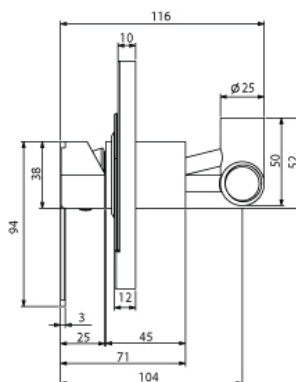

Artikelnummer Geborsteld : **1310391000**
 Omschrijving : Bad-douchemengkraan inbouw FORTE

Montagewijze : Wandinbouw
 Mengkraan : Ja
 Bedieningswijze : Hand
 Thermostatisch : Nee
 Met temperatuur begrenzer : Nee
 Met grepen : Ja
 Aantal grepen : 1
 Met keramische schijven : Ja
 Met omstelinrichting : Nee (artikel nummer 141013100)
 Uivoering uitloop : N.v.t.
 Hart afstand (mm.) : N.v.t.
 Aansluitmaat : 1/2"
 Met S-koppelingen : N.v.t.
 Materiaal : RVS 304
 Bewerking : Geborsteld
 Met handdouche : Nee
 Materiaal handdouche : N.v.t.
 Met muurhouder : N.v.t.
 Materiaal muurhouder : N.v.t.
 Gewicht KG. : 0,8
 afm. Verpakking (cm.) : 21 x 17 x 12
 Opmerking : -

Front View

Side View

Top View