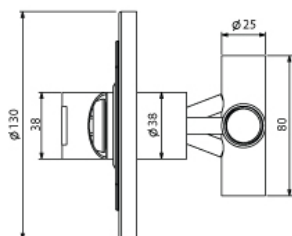

Artikelnummer Geborsteld : **1310391000**
 Omschrijving : Bad-douchemengkraan inbouw FORTE

Montagewijze : Wandinbouw
 Mengkraan : Ja
 Bedieningswijze : Hand
 Thermostatisch : Nee
 Met temperatuur begrenzer : Nee
 Met grepen : Ja
 Aantal grepen : 1
 Met keramische schijven : Ja
 Met omstelinrichting : Nee (artikel nummer 141013100)
 Uivoering uitloop : N.v.t.
 Hart afstand (mm.) : N.v.t.
 Aansluitmaat : 1/2"
 Met S-koppelingen : N.v.t.
 Materiaal : RVS 304
 Bewerking : Geborsteld
 Met handdouche : Nee
 Materiaal handdouche : N.v.t.
 Met muurhouder : N.v.t.
 Materiaal muurhouder : N.v.t.
 Gewicht KG. : 0,8
 afm. Verpakking (cm.) : 21 x 17 x 12
 Opmerking : -

Front View

Side View

Top View