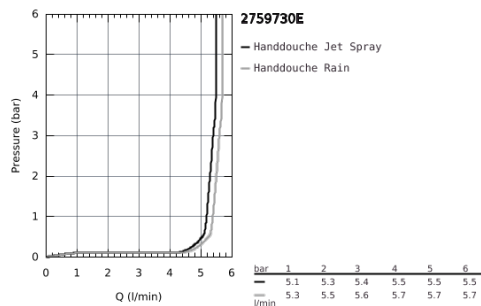

27 597 30E TEMPESTA 110 HANDDOUCHE 2 STRAALSOORTEN

PRODUCTOMSCHRIJVING

- Kleur: chroom
- Rain, Jet
- flow rate Rain (at 3 bar): 17,3 l/min
- GROHE SmartSwitch - makkelijke draaiknop voor de gewenste straalsoort
- GROHE DreamSpray voor een optimaal straalbeeld
- GROHE Long-Life afwerking
- SpeedClean anti-kalk systeem
- Inner WaterGuide - binnenisolatie voor bescherming tegen oppervlakte- en verbranding
- ShockProof siliconen ring voorkomt beschadiging bij vallen
- universele bevestiging, past op alle standaard doucheslangen
- max doorstroom 5,6 l/min bij 3 bar
- minimale dynamische druk 1,0 bar

27 597 30E TEMPESTA 110 HANDDOUCHE 2 STRAALSOORTEN

ONDERDELEN, april 2020 – now

1: Zeef (Bestel-nr 0700200M)