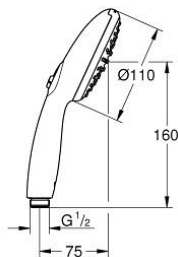

27 597 30E TEMPESTA 110 HANDDOUCHE 2 STRAALSOORTEN

PRODUCTOMSCHRIJVING

- Kleur: chroom
- Rain, Jet
- flow rate Rain (at 3 bar): 17,3 l/min
- GROHE SmartSwitch - makkelijke draaiknop voor de gewenste straalsoort
- GROHE DreamSpray voor een optimaal straalbeeld
- GROHE Long-Life afwerking
- SpeedClean anti-kalk systeem
- Inner WaterGuide - binnenisolatie voor bescherming tegen oppervlakte- en verbranding
- ShockProof siliconen ring voorkomt beschadiging bij vallen
- universele bevestiging, past op alle standaard doucheslangen
- max doorstroom 5,6 l/min bij 3 bar
- minimale dynamische druk 1,0 bar

27 597 30E TEMPESTA 110 HANDDOUCHE 2 STRAALSOORTEN

ONDERDELEN, april 2020 – now

1: Zeef (Bestel-nr 0700200M)