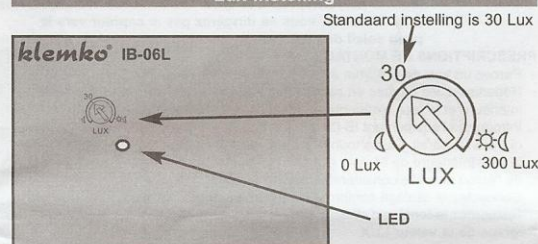

Lux-instelling