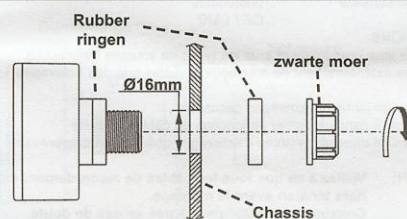

MONTAGEVOORSCHRIFT

- Boor een gat van Ø 16mm op de gewenste inbouwplaats.
- Verdeel de bijgeleverde rubberringen aan de binnen- en buitenzijde naar gelang de dikte van het materiaal.
- Voer de IB-06 door het geboorde gat en monteer de bijgeleverde zwarte moer en draai de moer zover aan totdat de celhouder tegen de binnenkant van de moer stuit. Tip: een beetje vaseline op de draagrand van de moer maakt het aandraaien eenvoudig!
- Sluit de bedrading aan volgens het aansluitschema.
- Sluit de toevoerspanning aan.

Optionele artikelen:

- Rubberringen 45° : voor de montage van de schakelaar in schuine vlakken.
Rubberringen 3mm : i.p.v. 5mm (standaard) voor montage in afwijkende wanddiktes.

Bewaar deze gebruiksaanwijzing zorgvuldig, hij kan nog van pas komen.

Aansluitschema

Montagevoorschrift

Lux-instelling

Afmetingen

Storings- oplossingslijst voor de Klemko IB-06L

STORING

Na de montage en aansluiting van de netspanning gaat de aangesloten verlichting en de LED niet aan