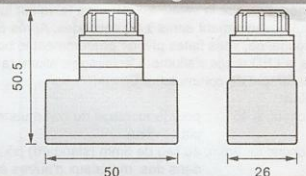

Optionele artikelen:

- Rubberringen 45° : voor de montage van de schakelaar in schuine vlakken.
Rubberringen 3mm : i.p.v. 5mm (standaard) voor montage in afwijkende wanddiktes.

Bewaar deze gebruiksaanwijzing zorgvuldig, hij kan nog van pas komen.

Aansluitschema

Montagevoorschrift

Lux-instelling

Afmetingen

Storings- oplossingslijst voor de Klemko IB-06L

STORING

Na de montage en aansluiting van de netspanning gaat de aangesloten verlichting en de LED niet aan