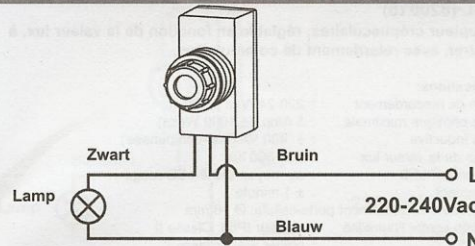

Aansluitschema

Montagevoorschrift