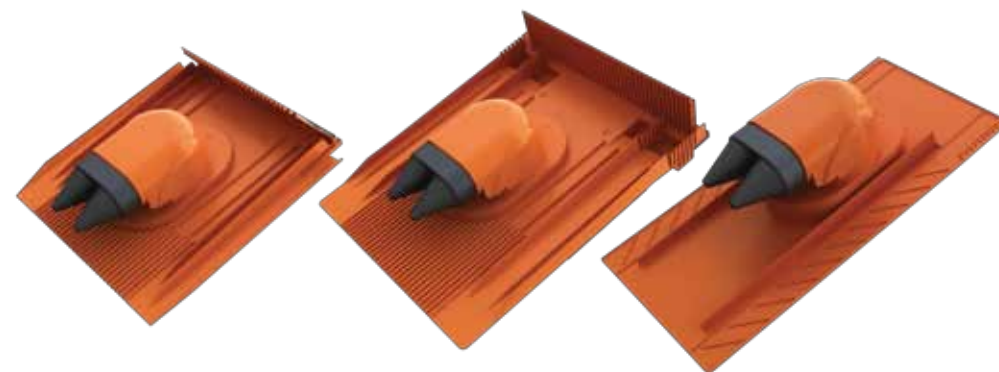

Klöber Benelux Sprl
Rue Mitoyenne, 23
4837 Baelen
Benelux
Tel. +32 (0)87/56 10 56
Fax +32 (0)87/56 12 56
www.kloeber.be
info@kloeber.be

HPI - CZ spol. s r.o.,
Kotrčova 306
503 01 Hradec Králové
Czech Republic
Tel. +420 (0)495 800 912
Fax +420 (0)495 217 290
www.hpi-cz.cz
info@hpi-cz.cz

Klöber GmbH
Scharpenberger Str. 72-90
58256 Ennepetal
Germany
Tel. +49 (0)23 33/98 77-0
Fax +49 (0)23 33/98 77-199
Hotline +49 (0)23 33/98 77-164
www.kloeber.de
info@kloeber.de

Klöber - HPI France Sàrl
Z.I. - 6, rue de l'Énergie
67720 HOERDT
France
Tel.: +33 (0) 388 68 20 60
Fax: +33 (0) 388 68 18 10
www.kloeber-hpi.fr
info@kloeber-hpi.fr

Klöber Ltd
Unit 6F
East Midlands Distribution Centre
Short Lane
Castle Donington
Derbyshire, DE74 2HA
UK
Tel: +44 (0)1332 813 050
Fax: +44 (0)1332 814 033
www.klober.co.uk
info@klober.co.uk

15907008

Venduct® Duo Solar Thermal Outlet Kit / Duo Solardurchführungs-Set

SOLAR-LINE

Installation instructions for

Verlegeanleitung für

KE 8270

KE 8267

KE 8271

KLÖBER

KLÖBER