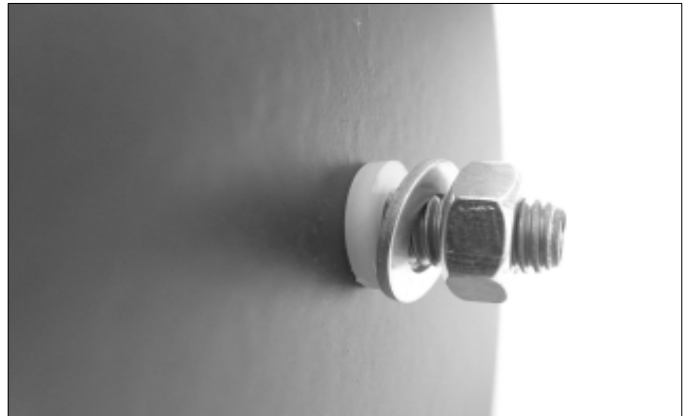

517807380

Montageset M8 x 30 für isolierten Einbau Massekabel, Iso- und Befestigungsteile

Accessories for insulated hole mounting M8 x 30 incl. cable

Set de montage M8 x30 pour montage isolé câble de masse, élém. d'isolation+fixation

Montageset M8 x 30 v. geïsoleerde inbouw massakabel, Iso- en montage-onderdelen

1.

5.

2.

6.

3.

7.

4.