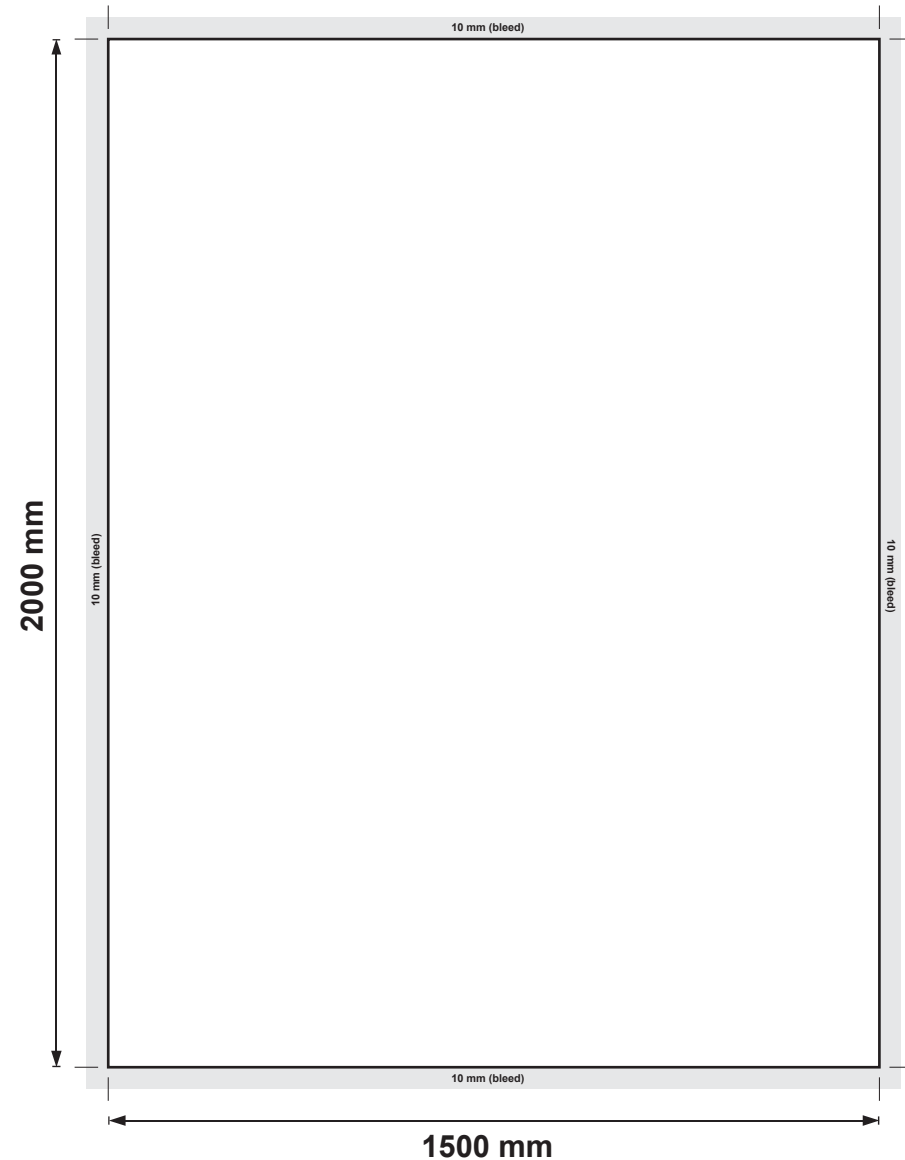

Roll-Up Banner XXL - 150x200cm

Aanleverspecificaties

Afmeting print: 1500 x 2000 mm
Totale printafmeting: 1500 x 2000 mm + afloop

Systeem (b*h*d): 1590 x 150 x 110 mm

Afloop:

Boven	10 mm
Onder	10 mm
Links	10 mm
Rechts	10 mm

Materiaal systeem: Geanodiseerd Aluminium

Verpakking: Draagtas met beschermende binnenvoering

Materiaal print: f/c **BASIC** PVC frontlit 510gr B1

Gewicht systeem + tas: 9,2 kg

Gewicht print: 1,8 kg

Gewicht totaal: 11 kg

Algemene richtlijnen

- Bestand aanleveren in CMYK. PMS kleuren worden omgezet naar CMYK. Graag ontvangen we uw PMS kleuren zodat we hier rekening mee kunnen houden;
- Voor het beste resultaat: minimaal 150 dpi;
- Bewaren op volledige output formaat, dus 1:1;
- Zet tekst om in lettercontouren/outlines of stuur de lettertypes mee;

Geaccepteerde formaten
PDF • AI • EPS • PSD • TIFF • JPEG/JPG • Overige formaten in overleg

Onze voorkeur gaat uit naar een (certified) PDF (hoge resolutie).