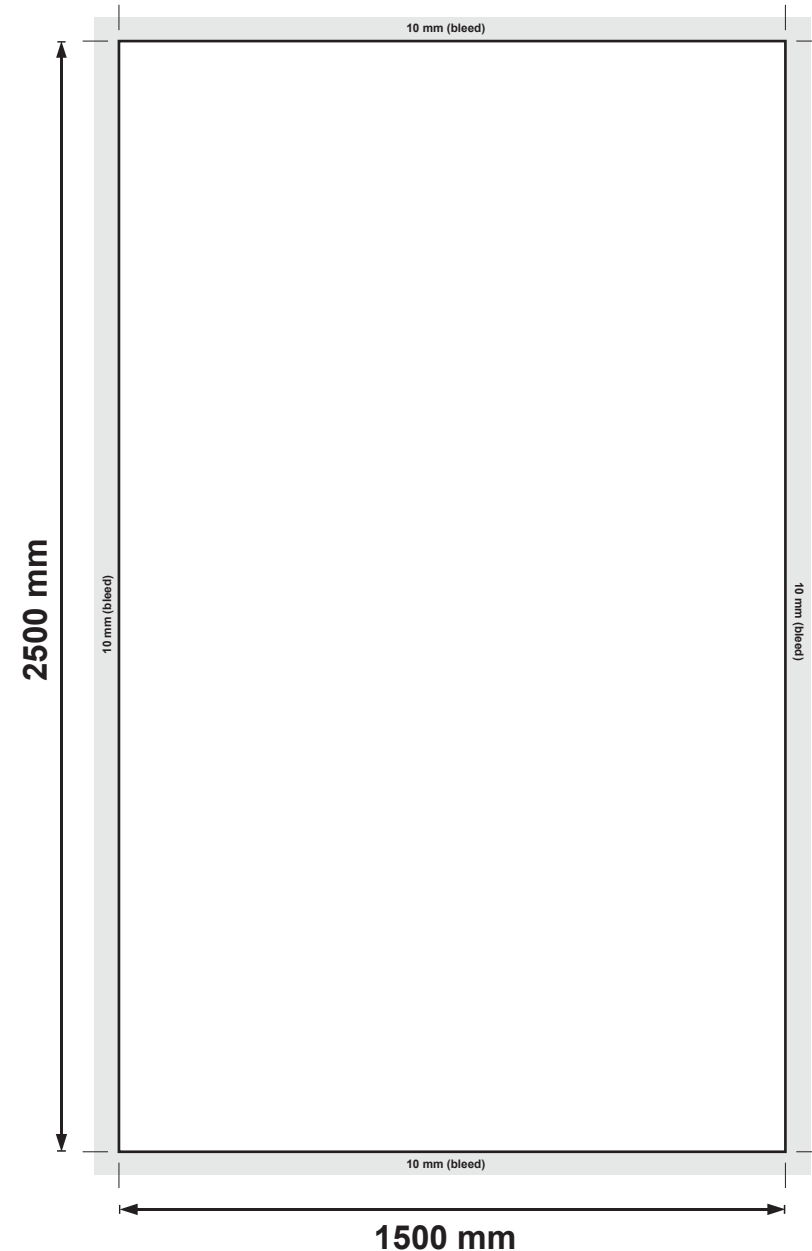

Roll-Up Banner XXL - 150x250cm

Aanleverspecificaties

Afmeting print: 1500 x 2500 mm
Totale printafmeting: 1500 x 2500 mm + afloop

Systeem (b*h*d): 1590 x 150 x 110 mm

Afloop:

Boven	10 mm
Onder	10 mm
Links	10 mm
Rechts	10 mm

Materiaal systeem: Geanodiseerd Aluminium

Verpakking: Draagtas met beschermende binnenvoering

Materiaal print: f/c **BASIC** PVC frontlit 510gr B1

Gewicht systeem + tas: 9,2 kg
Gewicht print: 2,0 kg
Gewicht totaal: 11,2 kg

Algemene richtlijnen

- Bestand aanleveren in CMYK. PMS kleuren worden omgezet naar CMYK. Graag ontvangen we uw PMS kleuren zodat we hier rekening mee kunnen houden;
- Voor het beste resultaat: minimaal 150 dpi;
- Bewaren op volledige output formaat, dus 1:1;
- Zet tekst om in lettercontouren/outlines of stuur de lettertypes mee;

Geaccepteerde formaten
PDF • AI • EPS • PSD • TIFF • JPEG/JPG • Overige formaten in overleg

Onze voorkeur gaat uit naar een (certified) PDF (hoge resolutie).