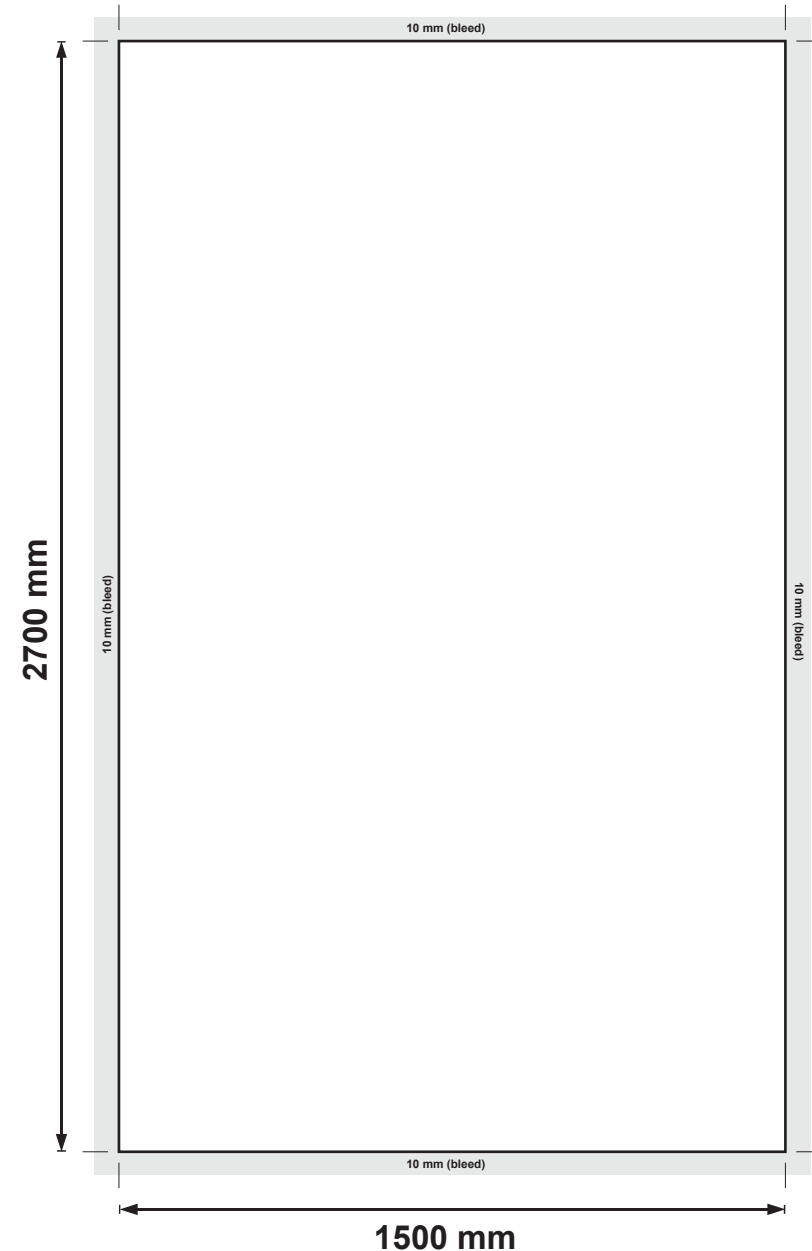

Roll-Up Banner XXL - 150x270cm

Aanleverspecificaties

Afmeting print: 1500 x 2700 mm
Totale printafmeting: 1500 x 2700 mm + afloop

Systeem (b*h*d): 1590 x 150 x 110 mm

Afloop:

Boven	10 mm
Onder	10 mm
Links	10 mm
Rechts	10 mm

Materiaal systeem: Geanodiseerd Aluminium

Verpakking: Draagtas met beschermende binnenvoering

Materiaal print: f/c **BASIC** PVC frontlit 510gr B1

Gewicht systeem + tas: 9,2 kg
Gewicht print: 2,3 kg
Gewicht totaal: 11,5 kg

Algemene richtlijnen

- Bestand aanleveren in CMYK. PMS kleuren worden omgezet naar CMYK. Graag ontvangen we uw PMS kleuren zodat we hier rekening mee kunnen houden;
- Voor het beste resultaat: minimaal 150 dpi;
- Bewaren op volledige output formaat, dus 1:1;
- Zet tekst om in lettercontouren/outlines of stuur de lettertypes mee;

Geaccepteerde formaten
PDF • AI • EPS • PSD • TIFF • JPEG/JPG • Overige formaten in overleg

Onze voorkeur gaat uit naar een (certified) PDF (hoge resolutie).