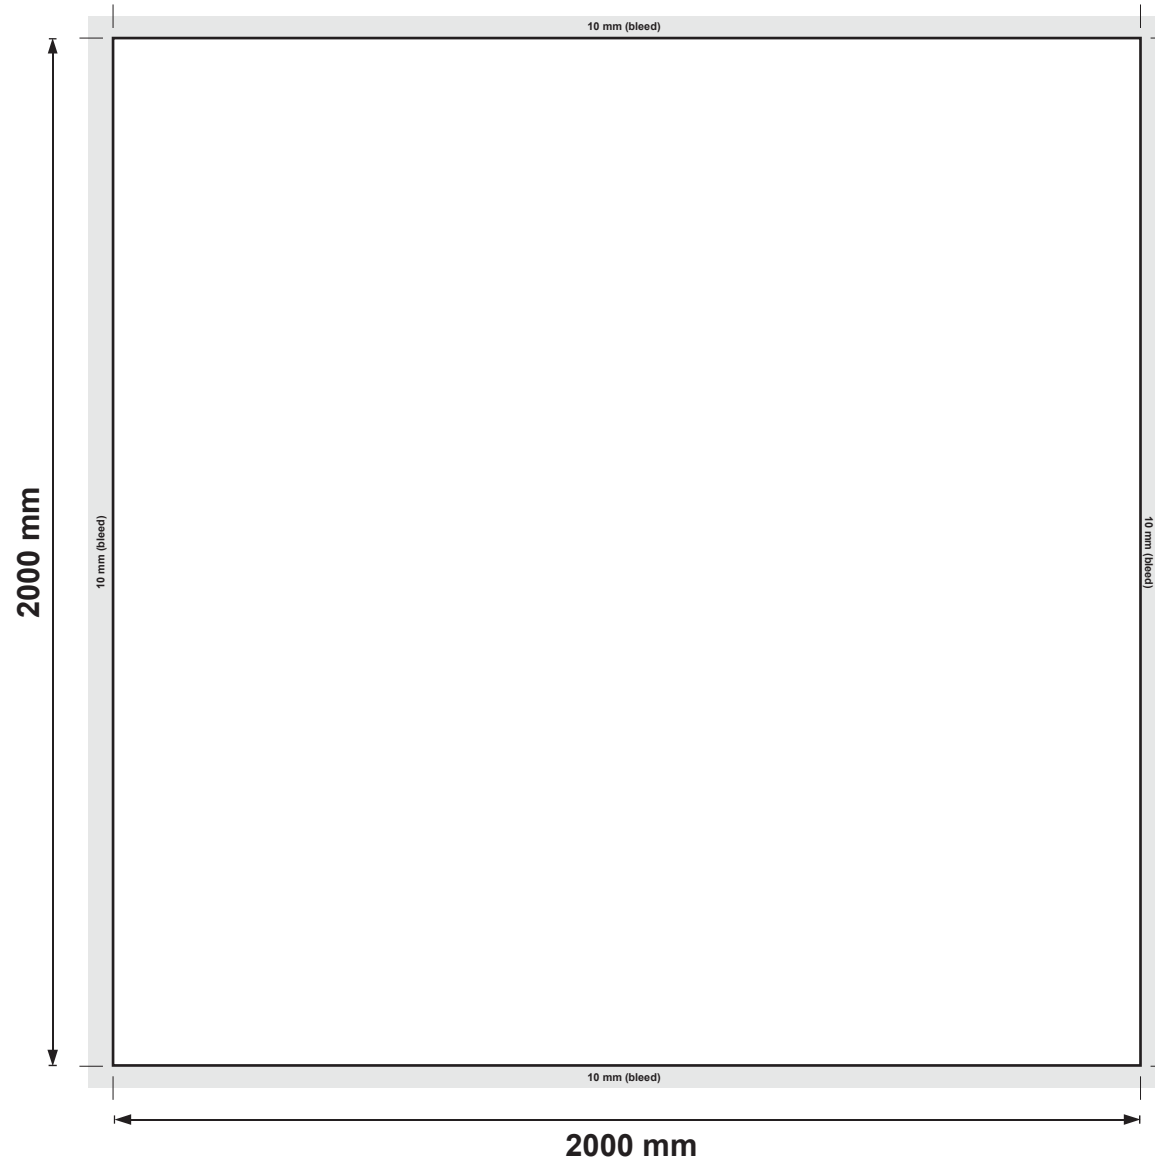

Roll-Up Banner XXL - 200x200cm

Aanleverspecificaties

Afmeting print:	2000 x 2000 mm
Totale printafmeting:	2000 x 2000 mm + afloop
Systeem (b*h*d):	2090 x 160 x 120 mm
Afloop:	Boven 10 mm Onder 10 mm Links 10 mm Rechts 10 mm
Materiaal systeem:	Geanodiseerd Aluminium
Verpakking:	Draagtas met beschermende binnenvoering
Materiaal print:	f/c BASIC PVC frontlit 510gr B1
Gewicht systeem + tas:	11,3 kg
Gewicht print:	2,5 kg
Gewicht totaal:	13,8 kg

Algemene richtlijnen

- Bestand aanleveren in CMYK. PMS kleuren worden omgezet naar CMYK. Graag ontvangen we uw PMS kleuren zodat we hier rekening mee kunnen houden;
- Voor het beste resultaat: minimaal 150 dpi;
- Bewaren op volledige output formaat, dus 1:1;
- Zet tekst om in lettercontouren/outlines of stuur de lettertypes mee;

Geaccepteerde formaten
PDF • AI • EPS • PSD • TIFF • JPEG/JPG • Overige formaten in overleg

Onze voorkeur gaat uit naar een (certified) PDF (hoge resolutie).